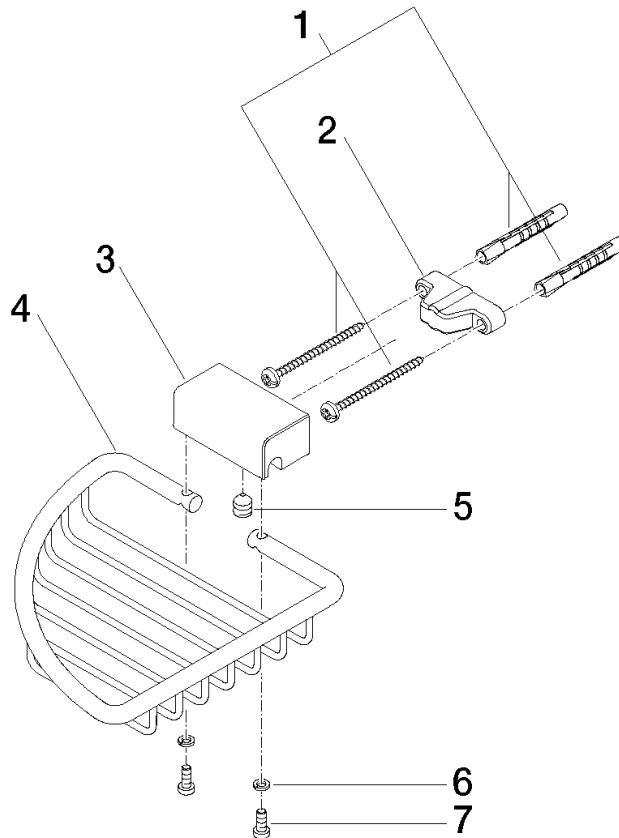

83 281 530

- Breite 150 mm
- Höhe 40 mm
- Ausladung 165 mm

Passt zu: IMO, LULU, MADISON, MEM,  
TARA, CL.1, LISSÉ, VAIA, META, CYO

	Light Gold	83 281 530-26
	Chrom	83 281 530-00
	Platin gebürstet	83 281 530-06
	Platin	83 281 530-08
	Messing (23kt Gold)	83 281 530-09
	Dark Chrome	83 281 530-19
	Light Gold gebürstet	83 281 530-27
	Messing gebürstet (23kt Gold)	83 281 530-28
	Schwarz matt	83 281 530-33
	Bronze gebürstet	83 281 530-42
	Champagne gebürstet (22kt Gold)	83 281 530-46
	Champagne (22kt Gold)	83 281 530-47
	Chrom gebürstet	83 281 530-93
	Dark Platinum gebürstet	83 281 530-99

83 281 530

mm [inches]

83 281 530

Ersatzteile für die  
anderen  
Oberflächenvarianten  
finden Sie hier:  
Chrom

### Ersatzteilstückliste

Nr.	Artikelnummer	Benennung	Verbaumenge	Lieferzeit
1	05 30 31 025 00 90	Befestigungssatz	1	2
2	09 17 20 030 90	Halter	1	2
3	08 17 30 501-26	Halter	1	60
4	08 18 90 905-26	Korb	1	60
5	09 31 11 002 90	Stift	1	2
6	90 30 11 029 00 90	Scheibe	2	2
7	09 30 30 054 90	Schraube	2	2